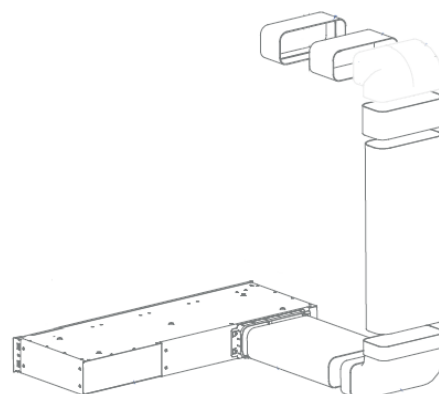

Kit d'installation couleur inox pour recyclage**Hauteur 98 mm****Couleur inox**

EAN 5414425196609

**Dimensions caisson encastrable (mm)**

Dimensions (HxLxP) (mm)	98 x 818 x 289
Dimensions de la découpe d'encastrement (HxL)(mm)	100 x 805
Hauteur minimale de la plinthe (mm)	100
Dimensions d'entrée (HxL)(mm)	89 x 222

Données techniques

Couleur de la grille	Couleur inox
Filtre(s) monoblock compris	●
Nombre de filtre(s) monoblock	2
Entrée orientable	Arrière centré / Arrière latéral / Latéral
A encastrer	Plinthe

Pièces fournies

906.401 Conduit plat 1000mm	1x
906.404 Coude vertical à 90° avec conducteurs d'air	1x
906.402 Raccord	2x
7923.400 Caisson encastrable couleur inox H98	1x

Accessoire

Filtre monoblock pour recyclage	7910.055
---------------------------------	----------

Dimensions